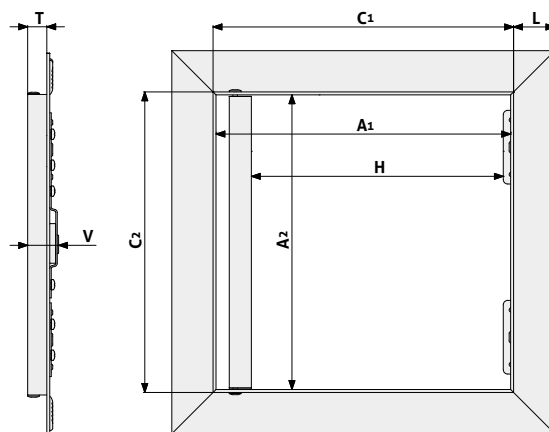

REVIZNÍ DVÍŘKA HLINÍKOVÁ SVAŘOVANÁ

KLASICKÁ KL 15 mm

kličkový zámek, pevné panty

Dvířka jsou vyráběna z hliníkových profilů, které jsou svařovány do venkovního a vnitřního rámu. Kompletní sestava je spojena pomocí pevného pantu a umožňuje tak otevírání křídla dvířek v případě potřeby.

Bílá, zelená nebo červená deska je upevněna do vnitřního rámu pomocí samovrtných šroubů. Na přání zákazníka je možné desku připevnit pomocí vysokopevnostního lepidla, což zaručuje rychlou a nenáročnou povrchovou úpravu.

Výroba atypických rozměrů a další možnosti na přání zákazníka jsou stejné jako u varianty 12,5 mm.

Minimální rozměr	Maximální rozměr
150 mm x 150 mm	1000 mm x 1000 mm
Klíčka	SDK stěna SDK strop

Bílá deska GKB do suchého prostředí

Objednací č.	Název produktu (A1 x A2)	Hmotnost	Montážní rozměr			Čistý průřez		Výška	
			C1	C2	L	H	A2	T	V
TMD-5158	RDS 200x200x15 GKB KL	0,90 kg	204	204	25	169	200	15,5	23,5
TMD-5159	RDS 200x300x15 GKB KL	1,22 kg	204	304	25	169	300	15,5	23,5
TMD-2781	RDS 300x300x15 GKB KL	1,65 kg	304	304	25	269	300	15,5	23,5
TMD-5160	RDS 300x400x15 GKB KL	2,08 kg	304	404	25	269	400	15,5	23,5
TMD-5161	RDS 300x600x15 GKB KL	2,95 kg	304	604	25	269	600	15,5	23,5
TMD-5162	RDS 400x400x15 GKB KL	2,63 kg	404	404	25	369	400	15,5	23,5
TMD-5163	RDS 400x600x15 GKB KL	3,72 kg	404	604	25	369	600	15,5	23,5
TMD-3980	RDS 500x500x15 GKB KL	3,84 kg	504	504	25	469	500	15,5	23,5
TMD-5164	RDS 600x600x15 GKB KL	5,27 kg	604	604	25	569	600	15,5	23,5