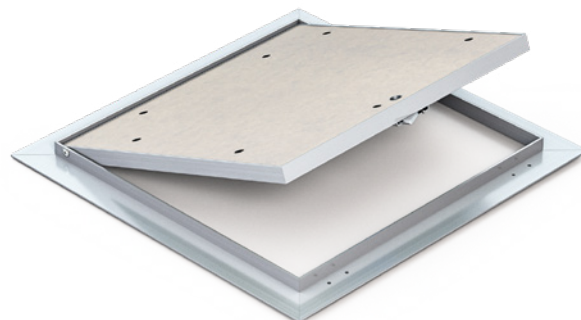

REVIZNÍ DVÍŘKA HLINÍKOVÁ SVAŘOVANÁ

KLASICKÁ KL 15 mm

kličkový zámek, pevné panty

Dvířka jsou vyráběna z hliníkových profilů, které jsou svařovány do venkovního a vnitřního rámu. Kompletní sestava je spojena pomocí pevného pantu a umožňuje tak otevírání křídla dvířek v případě potřeby.

Bílá, zelená nebo červená deska je upevněna do vnitřního rámu pomocí samovrtných šroubů. Na přání zákazníka je možné desku připevnit pomocí vysokopevnostního lepidla, což zaručuje rychlou a nenáročnou povrchovou úpravu.

Hlavní výhody modelu:

- Svařované rámy
- Nízký zámek
- Zajištěné otevírání
- Pevně ukotvené vnitřní křídlo

Otevírání a zavírání umožňuje plastový čtyřhranný klíč, který se vloží do otvoru v desce na vnitřním rámu a otočením odjistí či zajistí západku. Klíč je součástí balení.

Výroba atypických rozměrů a další možnosti na přání zákazníka jsou stejné jako u varianty 12,5 mm.

Minimální rozměr	Maximální rozměr
150 mm x 150 mm	1000 mm x 1000 mm
Klíčka	SDK stěna SDK strop

Bílá deska GKB do suchého prostředí