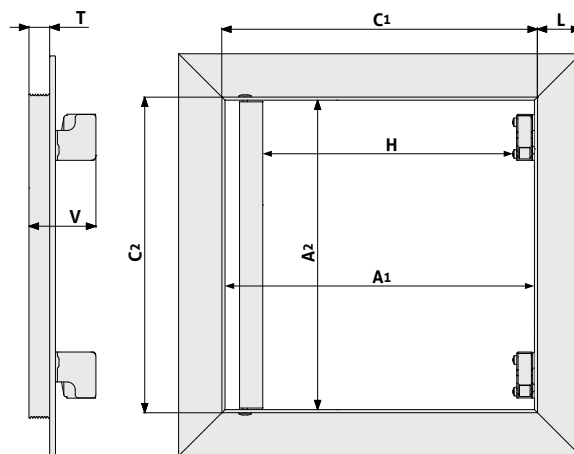

Ve standardním provedení se tento model vyrábí s bílou či zelenou deskou, upevněnou do vnitřního rámu pomocí samovrtných šroubů.

Hlavní výhody modelu:

- Lehce otevíratelný tlačný zámek
- Pevně ukotvené vnitřní křídlo

- Jiná 15 mm silná deska (GKF, GKFi, atd...)
- Možnost dodání bez desky
- Výroba atypických rozměrů po 50 mm (150x150, 250x250,...) s pevnou kótou „A“

 SDK stěna	 SDK strop	 Tlačný
Minimální rozměr 150 mm x 150 mm		Maximální rozměr 700 mm x 1000 mm

Bílá deska GKB do suchého prostředí

Objednací č.	Název produktu (A1 x A2)	Hmotnost	Montážní rozměr			Čistý průřez		Výška	
			C1	C2	L	H	A1	T	V
TMD-6005	RDL 200x200x15 GKB US	1,01 kg	204	204	24	148	200	15	46
TMD-6007	RDL 300x300x15 GKB US	1,73 kg	304	304	24	248	300	15	46
TMD-6009	RDL 400x400x15 GKB US	2,67 kg	404	404	24	348	400	15	46
TMD-6011	RDL 500x500x15 GKB US	3,84 kg	504	504	24	448	500	15	46
TMD-6013	RDL 600x600x15 GKB US	5,22 kg	604	604	24	548	600	15	46