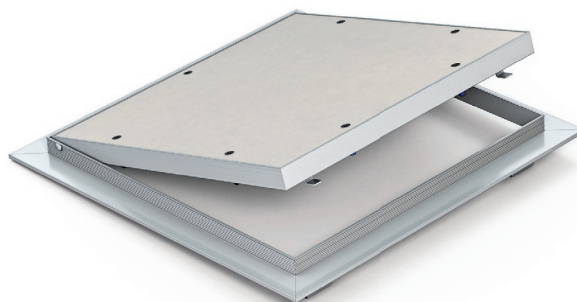

REVIZNÍ DVÍŘKA HLINÍKOVÁ LISOVANÁ KLASICKÁ PANTOVÁ 15 mm tlačný zámek, pevné panty

Dvířka jsou vyráběna ze speciálních hliníkových profilů, které jsou lisováním spojené do venkovního a vnitřního rámu pomocí výztužných pozinkovaných rohů. Kompletní sestava je spojena pomocí pevného pantu a umožňuje tak otevírání křídla dvířek v případě potřeby.

Ve standardním provedení se tento model vyrábí s bílou či zelenou deskou, upevněnou do vnitřního rámu pomocí samovrtných šroubů.

Hlavní výhody modelu:

- Lehce otevíratelný tlačný zámek
- Pevně ukotvené vnitřní křídlo

Pohodlné otevírání a zavírání je zaručeno dvěma tlačnými zámky, které jsou umístěné v rozích venkovního rámu. Zatlačení na desku vnitřního rámu v místě zámku způsobí vycvaknutí či zacvaknutí západky.

Případné možnosti na přání zákazníka:

- Jiná 15 mm silná deska (GKF, GKFi, atd...)
- Možnost dodání bez desky
- Výroba atypických rozměrů po 50 mm (150x150, 250x250,...) s pevnou kótou „A“

 SDK stěna	 SDK strop	 Tlačný
Minimální rozměr 150 mm x 150 mm		Maximální rozměr 700 mm x 1000 mm