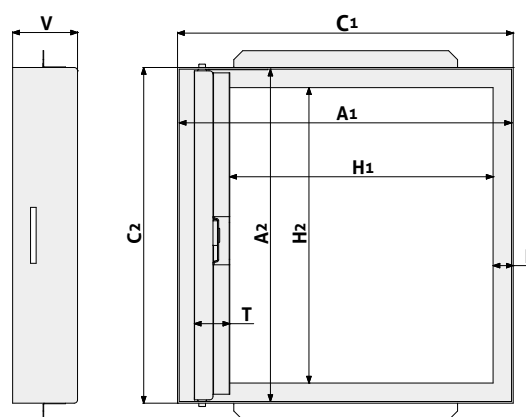

REVIZNÍ DVÍŘKA PLECHOVÁ PROTIPOŽÁRNÍ

DO STĚNY SDK / ZDIVA - EI60

klička zámek, vyndávací, požární těsnění, ocelový rám

Dvířka jsou vyráběna z ocelového plechu v tloušťce 1,5 mm. Rámy jsou naohýbané a svařované do vnitřního a venkovního rámu. Kompletní sestava je spojena pomocí odnímatelných pantů a umožňuje tak otevírání křídla dvířek v případě potřeby či kompletní vyjmutí.

Vnitřní křídlo je osazeno protipožárním těsněním, které se při vysoké teplotě mnohonásobně zvětší a zabrání tak průniku ohně. Výplň dvířek je tvořena 3x15 mm červenou deskou (druhá varianta: 2x deska GKF + deska Thermax), upevněnou pomocí samovrtných šroubů.

Otevírání a zavírání umožňuje plastový čtyřhranný klíč, který se vloží do otvoru v desce na vnitřním rámu a otočením odjistí či zajistí západku. Klíč je součástí balení.

Výroba atypických rozměrů a další možnosti na přání zákazníka jsou stejné, jako u předchozí varianty.

Minimální rozměr
300 mm x 300 mm
Maximální rozměr
700 mm x 700 mm

Klička

Požárnost

SDK stěna

Obklad

Zdivo

Objednací č.	Název produktu (A1 x A2)	Hmotnost	Montážní rozměr			Čistý průlez			Výška	
			C1	C2	L	H1	H2	T	V	
TMD-4679	RFP 300x300 KL plechová EI60 stěna/zdivo	5,90 kg	304	304	16,5	223	263	46	62	
TMD-4680	RFP 400x400 KL plechová EI60 stěna/zdivo	9,56 kg	404	404	16,5	323	363	46	62	
TMD-4681	RFP 500x500 KL plechová EI60 stěna/zdivo	13,72 kg	504	504	16,5	423	463	46	62	
TMD-4682	RFP 600x600 KL plechová EI60 stěna/zdivo	19,77 kg	604	604	16,5	523	563	46	62	
TMD-4683	RFP 700x700 KL plechová EI60 stěna/zdivo	26,29 kg	704	704	16,5	623	763	46	62	