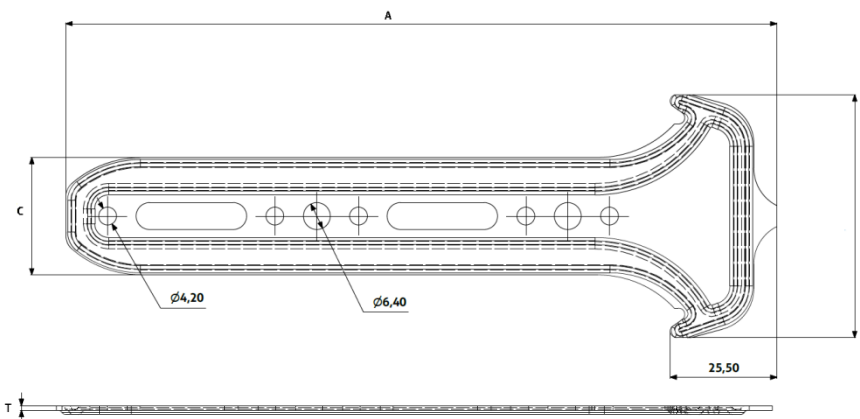

## Rozsah použití:

Produkt slouží k zavěšení CD profilů (60x27mm) montované konstrukce ocelových profilů v pevných konstrukcích budov.

## Montáž:

Krokový závěs ukotvíme pomocí dvou samořezných vrtů FN (rámová hlava) k trámům (krokve) z boční strany do pevné konstrukce, která je součástí budovy. Na hlavu závěsu tvaru T nadvakneme ocelový profil (CD 60x27), výšku profilu si můžeme libovolně měnit posouváním závěsu v otvorech pro šrouby.

## Balení:

Krokové závěsy typu N jsou baleny po 100 ks v kartonové krabici. Varianty v blistrovém a sáčkovém balení jsou dodávány po 15 ks. Každý rozměr je označen identifikačním štítkem.

## Technický výkres:

Kód	Produkt	T	A	B	C
TMD-5351	Závěs krokový CD 60/27 N 150 mm	1.00 mm	150 mm	58 mm	28 mm
TMD-0123	Závěs krokový CD 60/27 N 170 mm	1.00 mm	170 mm	58 mm	28 mm
TMD-5352	Závěs krokový CD 60/27 N 200 mm	1.00 mm	200 mm	58 mm	28 mm
TMD-5353	Závěs krokový CD 60/27 N 250 mm	1.00 mm	250 mm	58 mm	28 mm
TMD-3083	Závěs krokový CD 60/27 N 270 mm	1.00 mm	270 mm	58 mm	28 mm