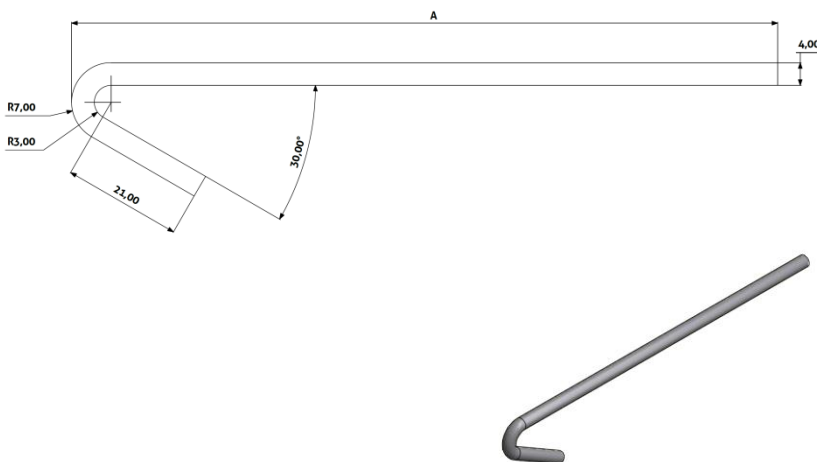

Dráty s hákem

Popis produktu:

Prvek je vyroben z ocelového pozinkovaného drátu o průměru 4.00 mm. Slouží k zavěšení sádkartonových nebo kazetových konstrukcí pro snížení stropů. Hák tvoří jednu stranu drátu a používá se pro uchycení do pevné konstrukce budov. Na rovný konec je možné nasunout rychlozávěsy nebo dvojitou pérovou svorku.

Rozsah použití:

Produkt slouží pro upevnění prvků s perem do pevných konstrukcí budov. Používá se ke snížení stropů v sádkartonové či kazetové konstrukci.

Charakteristika:

Materiál	Tažený drát
Povrch	Pozinkovaný – min Z100 (ČSN EN 10327)
Tloušťka	0.80 mm / 1.00 mm (ČSN EN 10143)
Hořlavost	Třída A1 (EN 14195)
Trvanlivost	Třída B
Nebezpečné látky	NPD

Skutečná hmotnost výrobku se může lišit v rozsahu +/-5% dle ČSN EN10143

Dráty s hákem

Montáž:

Drát ukotvíme hákem do stropu pomocí závěsného kolíku. Další možností je drát přichytit na svorku nosníku, která je upevněna na ocelové traverze. Rovnou stranu nasuneme do dvojité pérové svorky, nebo jedopera které je součástí produktu určeného pro následné zavěšení profilu což umožňuje jednoduché a rychlé vyrovnání konstrukce.

Technický výkres:

Kód	Produkt	Váha	A
TMD-2927	Drát s hákem – 0125 mm	0,0142 kg	125 mm
TMD-1274	Drát s hákem – 0250 mm	0,0258 kg	250 mm
TMD-2824	Drát s hákem – 0375 mm	0,0375 kg	375 mm
TMD-2831	Drát s hákem – 0500 mm	0,0491 kg	500 mm
TMD-2905	Drát s hákem – 0750 mm	0,0723 kg	750 mm
TMD-2988	Drát s hákem – 1000 mm	0,0958 kg	1000 mm
TMD-3012	Drát s hákem – 1200 mm	0,1142 kg	1200 mm
TMD-2938	Drát s hákem – 1500 mm	0,1422 kg	1500 mm
TMD-3044	Drát s hákem – 2000 mm	0,1887 kg	2000 mm
TMD-0926	Drát s hákem – 2500 mm	0,2353 kg	2500 mm
TMD-2218	Drát s hákem – 3000 mm	0,2818 kg	3000 mm